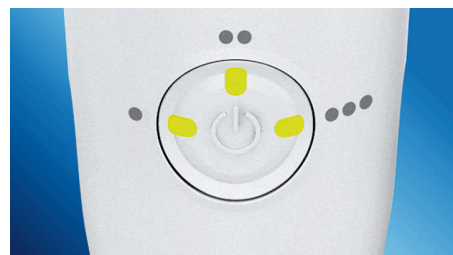

Personnalisation triple jet

Personnalisez le puissant jet de votre AirFloss Ultra selon vos préférences, en optant pour des jets simples, doubles ou triples à chaque fois que vous appuyez sur le bouton d'activation.