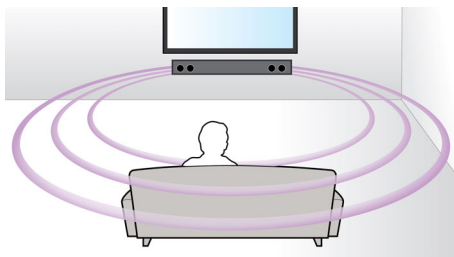

Utformad för enkelhet

- Låg profil som passar perfekt framför din TV

Fylligare ljud för TV- och filmtittande

- Virtual Surround Sound för en realistisk filmupplevelse
- Dolby Digital för den ultimata filmupplevelsen

PHILIPS

Funktioner

Virtual Surround Sound

Philips Virtual Surround Sound producerar ett fylligt surroundljud från mindre än ett system med fem högtalare. Mycket avancerade rumsliga algoritmer reproducerar ljudegenskaperna som förekommer i en idealisk 5.1-kanalsmiljö. Högkvalitativt stereoljud omvandlas till verklighetstroget, flerkanaligt surroundljud. Du behöver inte köpa extra högtalare, sladdar eller högtalarstativ för att få ljud som fyller hela rummet.

Låg profil

Låg profil som passar perfekt framför din TV

Specifikationer

Ljud

- Ljutförbättring: Diskant- och baskontroll, Virtual Surround Sound, Natlläge
- Ljudsystem: Dolby Digital
- Uteffekt för högtalare: 2 x 20 W
- Total effekt RMS vid 10 % THD: 40 W