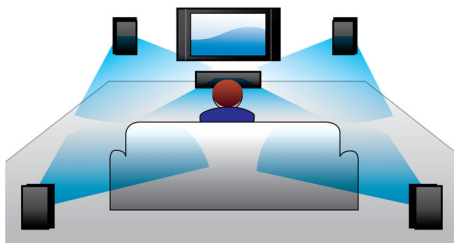

Utformad för enkelhet

- Låg profil som passar perfekt framför din TV

Fylligare ljud för TV- och filmtittande

- Virtual Surround Sound för en realistisk filmupplevelse
- Dolby Digital för den ultimata filmupplevelsen

PHILIPS

Funktioner

Virtual Surround Sound

Philips Virtual Surround Sound producerar ett fylligt surroundljud från mindre än ett system med fem högtalare. Mycket avancerade rumsliga algoritmer reproducerar ljudegenskaperna som förekommer i en idealisk 5.1-kanalsmiljö. Högkvalitativt stereoljud omvandlas till verklighetstroget, flerkanaligt surroundljud. Du behöver inte köpa extra högtalare, sladdar eller högtalarstativ för att få ljud som fyller hela rummet.

USB

Lyssna på MP3-/WMA-musik direkt från dina bärbara USB-enheter

Dolby Digital

Eftersom Dolby Digital, som är världens populäraste standard för digitalt flerkanaligt ljud, utnyttjar

människoörats naturliga sätt att bearbeta ljud, upplever du surroundljudet med överlägsen kvalitet och verklighetstroga ledljud.

Låg profil

Låg profil som passar perfekt framför din TV

Specifikationer

Ljud

- Ljutförbättring: Diskant- och baskontroll, Virtual Surround Sound, Natlläge
- Ljudsystem: Dolby Digital
- Uteffekt för högtalare: 2 x 20 W
- Total effekt RMS vid 10 % THD: 40 W