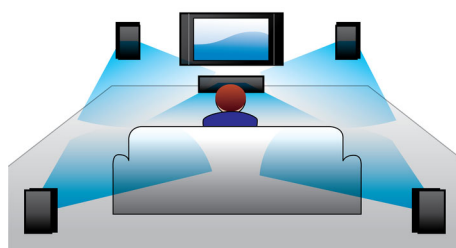

Egyszerűsége tervezve

- Alacsony kialakítású, hogy tökéletesen elhelyezhesse a TV előtt

PHILIPS

Fénypontok

Virtuális surround hangzás

A Philips Virtual Surround Sound funkciója sokoldalú és magával ragadó surround hangzást hoz létre kevesebb, mint öt hangsugárzóból álló rendszer esetében is. A speciálisan kidolgozott térbeli algoritmusok hűen reprodukálják az ideális, 5.1 csatornás környezet hangzási jellemzőit. Bármilyen kiváló minőségű sztereó hangforrással megvalósítható az élethű, többcsatornás surround hangzás. Nincs szükség új hangsugárzókra, vezetékekre és állványokra ahhoz, hogy a hang teljesen betöltse a helyiséget.

USB-vel

Élvezze az MP3/WMA zenét egyenesen a hordozható USB eszközökről

Dolby Digital

Mivel a Dolby Digital vezető digitális többcsatornás audioszabvány az emberi fül természetes hangfeldolgozásából indul ki, általa nagyszerű minőségű surround hangzást tapasztalhat.