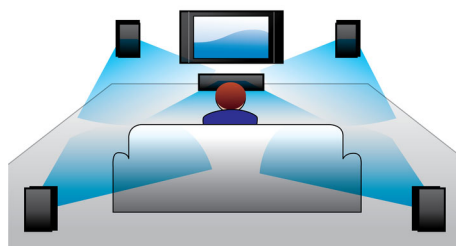

Izstrādāts vienkāršībai

- Zems profils, lai ideāli iederētos jūsu televizora priekšpusē

PHILIPS

Izceltie produkti

Virtuālā telpiskā skaņa

Philips virtuālā telpiskā skaņa atveido bagātīgu un visaptverošu telpisko skaņu no mazāk nekā piecu skaļruņu sistēmas. Īpaši modernizētie telpiskie algoritmi atkārtoti skaņu raksturlielumus, kādi parādās ideālā 5.1 kanāla vidē. Ikviens augstas kvalitātes stereo avots tiek pārveidots reālistiskā daudzkanālu telpiskajā skaņā. Nav nepieciešams iegādāties papildu skaļruņus, vadus vai skaļruņu statīvus, lai novērtētu skaņu, kas piepilda visu telpu.

USB

Baudiet MP3/WMA mūziku tieši no portatīvajām USB ierīcēm

Dolby Digital

Tāpēc, ka Dolby Digital, pasaulē vadošie digitālā daudzkanālu audio standarti, darbojas atbilstoši cilvēka auss dabiskajai skaņas apstrādei, jūs varat baudīt nepārspējamā kvalitātes visaptverošas skaņas audio ar reālistiskiem telpiskiem akcentiem.

Darbojas ar vairākām ierīcēm

Darbojas ar televizoriem, BD/DVD atskaņotājiem, spēļu konsolēm, MP3 atskaņotājiem

Audio ieeja

Audio ieeja sniedz iespēju vienkārši atskaņot mūziku tieši no iPod/iPhone/iPad, MP3 atskaņotāja vai klēpjatora, izmantojot vienkāršu savienojumu ar Philips mājas kinozāles sistēmu. Vienkārši pievienojiet savu audio ierīci pie audio ieejas ligzdas, lai izbaudītu mūziku ar lielisku skaņas kvalitāti no Philips mājas kinozāles sistēmas.