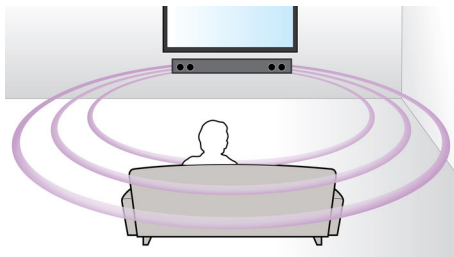

Philips
SoundBar skaļrunis

2.0 kanālu fāzu invertors
Bluetooth®
40 W

HTL1190B

Lielisks skaņējums no jebkura televizora

Vienkāršs 1 kabeļa savienojums

Iegūstiet satriecošu virtuālu telpisko skaņu no televizora, izmantojot tikai vienu kabeli, ar šo Philips Soundbar skaļruni. Papildus filmām varat izbaudīt arī augstākās kvalitātes mūzikas straumēšanu, izmantojot Bluetooth.

Izstrādāts vienkāršībai

- Zems profils, lai ideāli iederētos jūsu televizora priekšpusē

PHILIPS

Izceltie produkti

Virtuālā telpiskā skaņa

Philips virtuālā telpiskā skaņa atveido bagātīgu un visaptverošu telpisko skaņu no mazāk nekā piecu skaļruņu sistēmas. Īpaši modernizētie telpiskie algoritmi atkārtoti skaņu raksturlielumus, kādi parādās ideālā 5.1 kanāla vidē. Ikviens augstas kvalitātes stereo avots tiek pārveidots reālistiskā daudzkanālu telpiskajā skaņā. Nav nepieciešams iegādāties papildu skaļruņus, vadus vai skaļruņu statīvus, lai novērtētu skaņu, kas piepilda visu telpu.