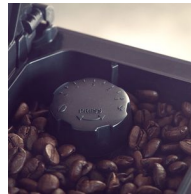

Kahvia makusi mukaan

Täysin automaattinen keitin tarjoaa valtavan määrän asetuksia, joiden avulla voit valmistaa juuri sellaisen kahvijuoman kuin haluat. Jokaisen juoman kokoa, vahvuutta ja lämpötilaa on helppo muokata, ja tiedot voi tallentaa. Voit maistella erilaisia juomia ja löytää uusia suosikkeja.