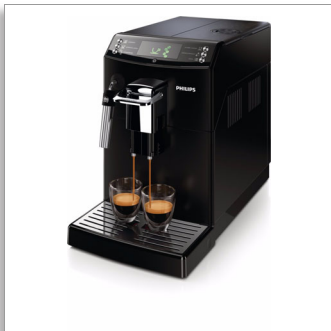

Philips 4000 series
Volautomatische
espressomachine

4 dranken

Klassieke melkopschuimer
Zwart

HD8841/01

Heerlijke espresso en de smaak van echte filterkoffie

Altijd van versgemalen bonen

Hebt u 's ochtends zin in een gewoon kopje koffie of juist een sterke espresso? Met de unieke CoffeeSwitch kunt u met een hendel overschakelen van espresso naar filterkoffie, beide van verse koffiebomen.

Geniet van heerlijk verse koffie

- Gegarandeerd consistente prestaties tot wel 20.000 koppen
- Stel de koffietuit af op de maat van uw beker
- Warme koffie vanaf de eerste kop
- De smaak van filterkoffie van verse bonen met CoffeeSwitch

Technische specificaties

- Capaciteit melkbeker: 0,5 L
- Capaciteit koffiediklade: 15 porties

- Frequentie: 50 Hz
- Max. kophoogte: 152 millimeter
- Voltage: 230 volt
- Kleur en afwerking: Zwart
- Snoerlengte: > 100 cm
- Compatibiliteit filter: Brita Intenza
- Afvalbak: Toegang aan de voorkant
- Waterres.: Toegang aan de bovenkant
- Productgewicht: 7,2 kg
- Afmetingen van het product: 215 x 330 x 429 millimeter
- Capaciteit bonenreservoir: 250 g
- Capaciteit waterreservoir: 1,8 L