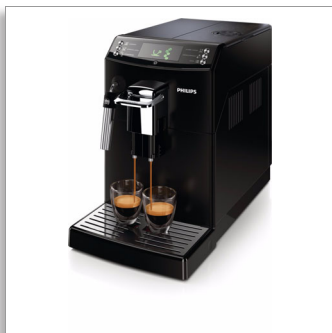

#### 4 drikke

Klassisk mælkeskummer  
Sort

HD8841/01

## Perfekt kaffe eller espresso med Philips' unikke CoffeeSwitch