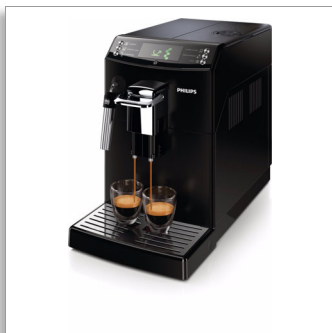

Philips 4000 series
Máquina de café expresso
super automática

4 bebidas

Acessório p/ espuma de leite
clássico
Preto

HD8841/01

Ótimo café expresso ou o sabor do café de filtro

Sempre com grãos frescos

Apetece-lhe o seu café longo matinal ou um expresso forte? O CoffeeSwitch único permite-lhe alternar entre café expresso e o sabor do café de filtro para os apreciadores de café de filtro, ambos de grãos frescos. Basta um toque numa alavanca.

Especificações técnicas

- Capacidade do jarro de leite: 0,5 l

- Capacidade do recipiente de resíduos: 15 doses
- Frequência: 50 Hz
- Altura máx. da chávena: 152 mm
- Voltagem: 230 V
- Cor e acabamento: Preto
- Comprimento do cabo de alimentação: >100 cm
- Compatibilidade do filtro: Brita Intenza
- Recipiente para resíduos: Acesso na parte frontal
- Depósito de água: Acesso na parte superior
- Peso do produto: 7,2 kg
- Dimensões do produto: 215 x 330 x 429 mm
- Capacidade de grãos de café: 250 g
- Capacidade do depósito de água: 1,8 l