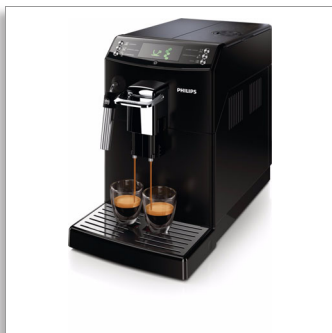

Philips 4000 series  
CoffeeSwitch - perfekt  
espresso eller bryggkaffe

### Fyra drycker

Klassisk mjölkskummare  
Svart

HD8841/01

## Perfekt espresso eller klassiskt bryggkaffe

Varje kopp gjord på färska bönor

CoffeeSwitch är den enda helautomatiska espressomaskinen i premiumsegmentet som gör både perfekt espresso och klassiskt kaffe. För en välgjord espresso behövs ett helt annat tryck än för klassiskt kaffe, och hitintills har ingen kaffemaskin kunnat ändra inställningarna för att tillreda olika typer av kaffe med perfekt anpassat tryck. Varje kopp är gjord med färska, nymalda kaffebönor!