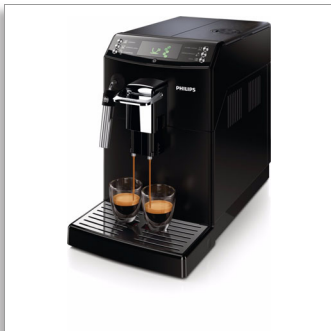

Philips 4000 series  
Täysin automaattinen  
espressokeitin

**Neljä juomaa**  
Klassinen maidonvaahdotin  
Musta

HD8841/01

### Aina tuoreista pavuista

CoffeeSwitch on täysautomaattinen huippuluokan espressokeitin, jolla voi valmistaa sekä täydellistä espressoa että suodatinkahvia. Tähän asti millään kahvinkeittimellä ei ole pystynyt valmistamaan sekä espressoa että suodatinkahvia, sillä niiden valmistuspaineet eroavat paljon toisistaan. Jokainen kupillinen valmistetaan tuoreista vastajauhetuista kahvipavuista!