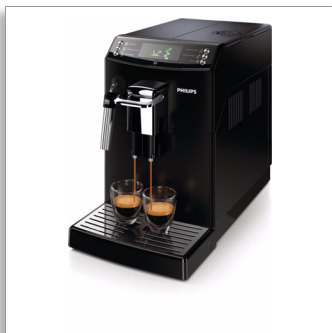

Philips 4000 series
Helautomatisk
espressomaskin

Fire drikker

Klassisk melkeskummer
Svart

HD8841/01

Perfekt traktekaffe eller espresso med Philips unike CoffeeSwitch

Alltid fra ferske bønner

CoffeeSwitch er den eneste helautomatiske espressomaskinen i premium-segmetet som tilbereder både perfekt espresso og klassisk kaffe. For en vellaget espresso trenger man et helt annet trykk enn for klassisk kaffe, og hittil har ingen kaffemaskin kunnet endre innstillingen for å tilberede ulike typer kaffe med perfekt tilpasset trykk. Hver kopp er tilberedt med ferske, nymalte kaffebønner!

Et utvalg av kaffe tilpasset din smak

- Lag fire drikker helt enkelt
- Den klassiske melkeskummen lager deilig melkeskum
- Juster volumet: fem innstillinger for aroma og styrke og fem innstillinger på kvernen
- Pulveralternativet gir koffeinfri kaffe med like god smak