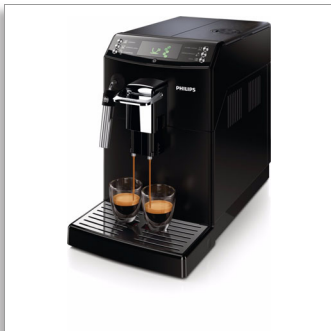

Philips 4000 series
Kaffeevollautomat

4 Kaffeespezialitäten
Klassischer Milchaufschäumer
Schwarz

HD8841/01

Sanfter Kaffee oder intensiver Espresso – Sie haben die Wahl!

Immer aus frischen Bohnen

Sie möchten Ihren morgendlichen Kaffee oder einen starken Espresso genießen? Dank des einzigartigen CoffeeSwitch können Sie mit nur einer Handbewegung zwischen Espresso und sanftem Kaffee wechseln – beides aus frischen Bohnen.

Kaffeevielfalt, leicht gemacht

- Genießen Sie 4 Kaffeespezialitäten auf Knopfdruck
- Köstlicher Milchschaum dank klassischem Milchaufschäumer
- Passen Sie die Füllmenge an und wählen Sie aus 5 Aromastärken und 5 Mahlgradeinstellungen
- Koffeinfreier Genuss dank Pulver-Option

Echtes Erlebnis aus frischen Bohnen

- 20.000 Tassen aromatischer Kaffee dank langlebigem Keramikmahlwerk
- Passen Sie Ihren Kaffeeauslauf jeder Tasse an
- Die perfekte Kaffeetemperatur dank unseres Thermoblocks
- Espresso und der Geschmack von Filterkaffee dank des einzigartigen CoffeeSwitch

Technische Daten

- Kapazität des Milchbehälters: 0,5 l

- Fassungsvermögen des Kaffeesatzbehälters: 15 Portionen
- Frequenz: 50 Hz
- Max. Höhe der Tasse: 152 mm
- Spannung: 230 V
- Farbe und Design: Schwarz
- Kabellänge: > 100 cm
- Filterkompatibilität: Brita Intenza
- Kaffeesatzbehälter: Zugriff von vorne
- Wassertank: Zugriff von oben
- Produktgewicht: 7,2 kg
- Produktabmessungen: 215 x 330 x 429 mm
- Fassungsvermögen für Kaffeebohnen: 250 g
- Kapazität Wasserbehälter: 1,8 l