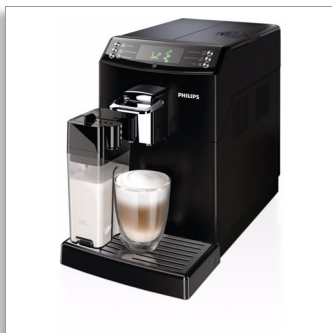

Philips 4000 series  
CoffeeSwitch - perfekt  
espresso eller bryggkaffe

**Sex drycker**  
Integrerad mjölkkanne  
Svart

HD8847/01

## Perfekt espresso eller klassiskt bryggkaffe

Varje kopp gjord på färska bönor

CoffeeSwitch är den enda helautomatiska espressomaskinen i premiumsegmentet som gör både perfekt espresso och klassiskt kaffe. För en välgjord espresso behövs ett helt annat tryck än för klassiskt kaffe, och hitintills har ingen kaffemaskin kunnat ändra inställningarna för att tillreda olika typer av kaffe med perfekt anpassat tryck. Varje kopp är gjord med färska, nymalda kaffebönor!

### Många olika kaffesorter anpassade efter din smak

- Njut av 6 drycker inom räckhåll, inklusive cappuccino
- Justera volymen, fem aromstyrkor och fem kvarninställningar
- Cappuccino med en knapptryckning med den inbyggda mjölkkanan
- Kaffeinritt med samma smak tack vare pulveralternativ