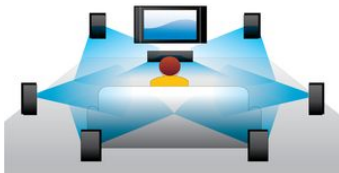

Dolby TrueHD

Dolby TrueHD oferă cel mai curat sunet din partea discurilor Blu-ray. Sunetul reprodus este efectiv imposibil de distins de sunetul de studio, astfel încât auziți ceea ce creatorii au intenționat. Dolby TrueHD vă completează experiența de divertisment de înaltă definiție.

Specificații

Rețineți că aceasta este o broșură pentru servicii de pre-vânzare. Conținutul acestei broșuri reflectă datele pe care le deținem la data și în țara menționate mai sus. Conținutul acestei broșuri este supus modificării fără notificare. Philips nu acceptă nicio răspundere referitoare la conținutul acestei broșuri.

Imagine/Ecran

Raport lungime/lățime	16:9 21:9 4:3
Convertor D/A	12 Bit / 148 MHz
Caracteristici superioare imagine	Înaltă definiție (720p, 1080i, 1080p) Scanare progresivă Upscaling video

Sunet

Convertor D/A	24 biți, 192 kHz
Interval dinamic (1 kHz)	=80 dB
Răspuns în frecvență	(20 kHz) ±0,5 dB (Max./Min. 2ch, DVD) Hz
Coefficient semnal/zgomot	80 dB