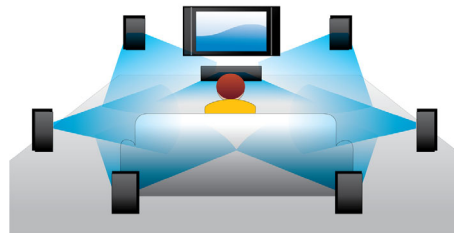

Dolby TrueHD

A Dolby TrueHD a legjobb hangzást nyújtja Blu-ray lemezeiről. A hangzás gyakorlatilag megkülönböztethetetlen a felvételi stúdiókban készült mesterszalagokétól, így amit hall, pontosan az alkotók szándéka. A Dolby TrueHD teljesebbé teszi a nagy felbontás által nyújtott élményt.

MyRemote alkalmazás

A Philips MyRemote alkalmazással iPhone, iPod Touch vagy Android okostelefon készülékével vezérelheti a hálózatra kapcsolt Philips AV készülékeket. Az alkalmazás automatikusan felismeri az otthoni Wi-Fi hálózathoz csatlakoztatott* Philips Blu-ray lejátszóját, házimoziját vagy Streamium audiorendszerét, és lehetővé teszi a készülékek azonnali vezérlését otthonából bárhol. Ha pedig egynél több, hálózatra kapcsolt Philips AV termékkel rendelkezik, az alkalmazással egyikről a másikra kapcsolhat, és külön-külön vezérelheti őket. Ezt az ingyenes alkalmazást a Philips fejlesztette ki.