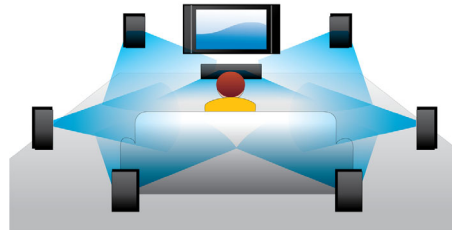

Dolby TrueHD

Dolby TrueHD bietet besten Sound von Ihren Blu-ray Discs. Die Audiowiedergabe ist praktisch nicht zu unterscheiden vom Studio-Master. So hören Sie das, was Sie laut Hersteller hören sollten. Dolby TrueHD vervollständigt ihr hochauflösendes Home Entertainment Erlebnis.

MyRemote-Fernbedienungs-App

Mit der Philips MyRemote-Fernbedienungs-App können Sie Ihr iPhone, Ihren iPod Touch oder Ihr Android Smartphone als Fernbedienung zur Steuerung der Philips AV-Produkte in Ihrem Netzwerk benutzen. Die App erkennt automatisch Ihren* Philips Blu-ray-Player, Ihr Home Entertainment-System oder Streamium Audiosystem, das mit Ihrem WiFi-Heimnetzwerk verbunden ist, und ermöglicht Ihnen die direkte Steuerung der Geräte von jedem Platz im Haus aus. Und falls Sie über mehr als ein Philips AV-Produkt in Ihrem Netzwerk verfügen, können Sie mit der App zwischen den Geräten wechseln und sie unabhängig voneinander steuern. Diese kostenlose App wurde exklusiv von Philips erstellt.