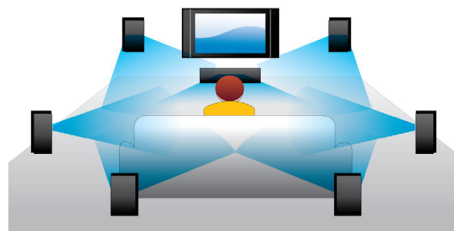

PHILIPS

Repere

Redarea discurilor Blu-ray 3D

Full HD 3D oferă iluzia de profunzime pentru o experiență de vizualizare cinematografică superioară, realistă acasă. Imagini separate pentru ochiul drept și ochiul stâng sunt înregistrate la calitate 1920 x 1080 Full HD și sunt rediate alternativ pe ecran la mare viteză. Urmărind aceste imagini prin ochelari speciali care sunt temporizați pentru a deschide și a închide lentila stângă și lentila dreaptă în sincronizare cu imaginile alternative, este creată experiența de vizualizare Full HD 3D.

DivX Plus HD certificat

DivX Plus HD oferă cele mai recente realizări în tehnologia DivX pentru a vă permite să vă bucurați de clipuri video HD și de filme de pe Internet direct pe televizorul Philips HDTV sau pe PC. DivX Plus HD acceptă redarea de conținut DivX Plus (video H.264 HD cu audio AAC într-un container de fișier MKV), acceptând de asemenea versiuni anterioare

video DivX până la 1080p. DivX Plus HD pentru semnal video digital HD adevărat.

Dolby TrueHD

Dolby TrueHD oferă cel mai curat sunet din partea discurilor Blu-ray. Sunetul reprodus este efectiv imposibil de distins de sunetul de studio, astfel încât auziți ceea ce creatorii au intenționat. Dolby TrueHD vă completează experiența de divertisment de înaltă definiție.

SimplyShare

Philips SimplyShare vă permite să partajați muzica, filmele și fotografiile dvs. de pe tabletă, smartphone și PC-uri cu sistemul home theater și playerul Blu-ray. Puteți transmite tot divertismentul direct de pe dispozitivele compatibile DLNA sau puteți utiliza telecomanda pentru a accesa și transmite fișiere media de pe PC. Pentru cea mai bună experiență wireless, instalați aplicația SimplyShare pe tabletă sau smartphone. Acum sunteți gata să vă bucurați de tot divertismentul dvs. fără efort.