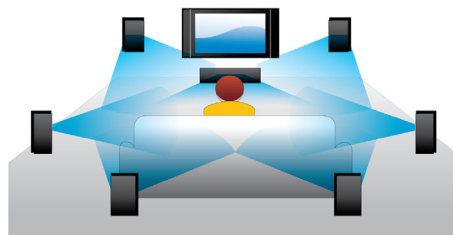

PHILIPS

Izceltie produkti

Blu-ray 3D disku atskaņošana

Full HD 3D sniedz ilūziju bagātīgam, reālistiskam kino baudījumam mājas apstākļos. Atsevišķi attēli kreisajai un labajai acij ir ierakstīti 1920 x 1080 Full HD kvalitātē un pārmaiņus lielā ātrumā tiek rādīti ekrānā. Vērojot šos attēlus ar īpašām brillēm, kas sinhroni ar mainīgajiem attēliem atver un aizver kreisās un labās puses lēcu, rodas Full-HD 3D skatīšanās baudījums.

Dolby True HD

Dolby TrueHD nodrošina kvalitatīvāko skaņu no Blu-ray diskām. Atveidotās skaņas ir neiespējami atšķirt no studijā ierakstītajām skaņām, tātad jūs dzirdat precīzi to, ko skaņu radītāji ir iecerējuši. Dolby TrueHD papildina jūsu augstas izšķirtspējas izklaides pieredzi.