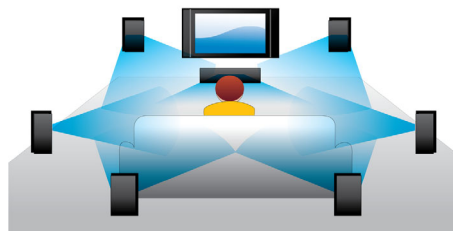

PHILIPS

Zalety

Odtwarzanie płyt Blu-ray 3D

Ekran Full HD 3D pozwala uzyskać wrażenie głębi, dzięki czemu możesz cieszyć się jeszcze lepszymi wrażeniami, jak w prawdziwym kinie, w zaciszu własnego domu. Osobne obrazy dla lewego i prawego oka są rejestrowane w jakości 1920 x 1080 Full HD i odtwarzane naprzemiennie na ekranie z dużą prędkością. Trójwymiarowy efekt Full HD powstaje dzięki zastosowaniu specjalnych okularów, zasłaniających prawe i lewe oko w synchronizacji ze zmieniającymi się obrazami.

Certyfikat DivX Plus HD

Format DivX Plus HD, obsługiwany przez odtwarzacz Blu-ray i/lub DVD, to najnowsza technologia DivX umożliwiająca oglądanie obrazów i filmów z Internetu w wysokiej rozdzielczości bezpośrednio w telewizorze HD firmy Philips lub na komputerze. DivX Plus HD obsługuje odtwarzanie treści DivX Plus (obrazy H.264 HD z wysokiej jakości dźwiękiem AAC plików MKV) lecz także poprzednich wersji formatu DivX do rozdzielczości 1080p. DivX Plus HD

gwarantuje prawdziwą jakość HD cyfrowych obrazów.

Dolby TrueHD

Format Dolby TrueHD wydobywa z płyt Blu-ray dźwięk przestrzenny doskonałej jakości. Odtwarzany dźwięk jest niemalże niemożliwy do odróżnienia od wersji studyjnej, tak więc słyszysz dokładnie to, co było zamysłem twórców. Format Dolby TrueHD stanowi wspaniałe uzupełnienie Twoich wrażeń z rozrywki w jakości HD.

SimplyShare

Opracowana przez firmę Philips funkcja SimplyShare pozwala dzielić się muzyką, filmami i zdjęciami z tabletu, smartfona i komputera za pośrednictwem zestawu kina domowego i odtwarzacza Blu-ray. Wszystkie materiały można bezpośrednio przesyłać strumieniowo z urządzeń obsługujących standard DLNA lub użyć pilota i przesłać pliki multimedialne z komputera. Aby cieszyć się optymalnym działaniem sieci bezprzewodowej, zainstaluj aplikację SimplyShare w tablecie lub smartfonie. Dzięki temu możesz korzystać ze świata rozrywki bez wysiłku.