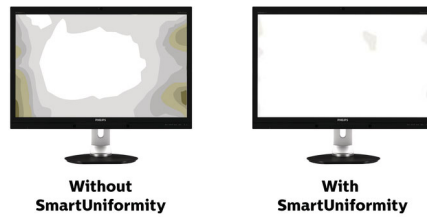

SmartUniformity

Tavallisissa LCD-näytöissä kirkkaus ja värinvalo saattavat usein vaihdella satunnaisesti. Philipsin SmartUniformity-tila säätää kuvan kirkkauden aina samanlaiseksi, mistä on hyötyä valokuvauksessa, suunnittelussa ja tulostuksessa. Näyttö arvioi värinvalon tarkkuutta värimetriikalla ja säätää sen perusteella kirkkauden yli 95-prosenttisen yhdenmukaiseksi. SmartUniformity-tilassa kuvat näyttävät aina samanlaisilta.

MultiView-tekniikka

Huipputarkalla Philips MultiView -näytöllä voit nauttia yhteysistä kattavasti. MultiView-tekniikka mahdollistaa työskentelyn usealla eri laitteella samanaikaisesti. Voit vaikka käyttää pöytäkonetta ja kannettavaa tietokonetta rinnakkain samassa näytössä.