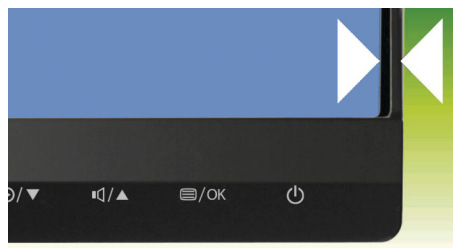

SmartUniformity

Odchytky jasu a barvy jsou u obrazovek LCD běžným jevem. Režim Philips SmartUniformity přináší přesný z hlediska jasu přesný obraz, který je klíčový pro obor fotografie, designu a tisku. Díky metrice barev sloužící k hodnocení přesnosti barev je tento režim kalibrován tak, aby splňoval požadavek na uniformitu jasu vyšší než 95 %. Výběrem tohoto režimu získáte uniformní a přesný obraz.

Mimořádně úzký rámeček

Nové displeje Philips využívají nejnovější technologii panelů a jsou navrženy s důrazem na minimalismus, takže tloušťka vnějšího rámečku je přibližně pouhých 2,5 mm. Ve spojení s černým matricovým pruhem o šířce asi 9 mm zabudovaným v panelu je celková šířka rámečku výrazně snížena, což zajišťuje minimální rušení a maximální velikost pro sledování. Toto provedení je zvláště vhodné pro použití více displejů nebo dlaždicové

uspořádání například při hraní, grafickém designu a v profesionálních aplikacích: mimořádně úzký rámeček vám zprostředkuje pocit jako při použití jednoho velkého displeje.

SmartErgoBase

SmartErgoBase je základnou monitoru vyznačující se ergonomickým pohodlím při nastavení displeje a zapojování kabelů. Díky prakticky nastavitelné výšce, úhlu otočení, sklopení a rotace lze polohu monitoru nastavit tak, aby byla maximálně pohodlná a zmiřňovala fyzickou námahu dlouhého pracovního dne. Zapojení kabelů redukuje nepřehlednou zmršť kabelů a udržuje pracovní prostředí upravené a profesionální.