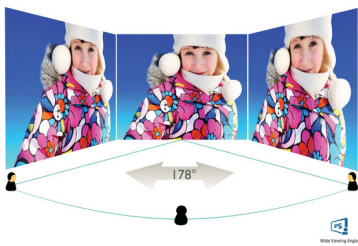

Přednosti

Technologie IPS

Displeje IPS využívají pokročilou technologii, která přináší zvláště široké úhly sledování 178/178 stupňů: displej lze tedy sledovat téměř z libovolného úhlu, dokonce i z úhlu 90 stupňů v režimu Pivot (Otáčení). Na rozdíl od standardních panelů TN poskytují displeje IPS pozoruhodně ostrý obraz se živoucími barvami, takže jsou ideální nejen pro fotografie, filmy a procházení internetu, ale lze je využít i pro profesionální aplikace, které za všech okolností vyžadují přesné barvy a konzistentní jas.