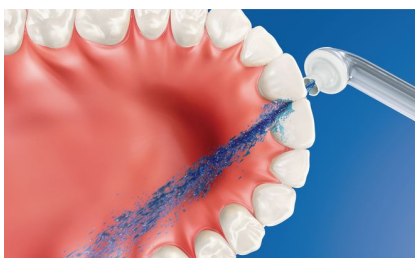

Tehnologia cu micro-picături

Rezultatele noastre dovedite clinic sunt posibile datorită tehnologiei unice care combină aerul și apa de gură sau apa simplă pentru a curăța eficient, dar delicat, spațiile dintre dinți și de-a lungul liniei gingivale.