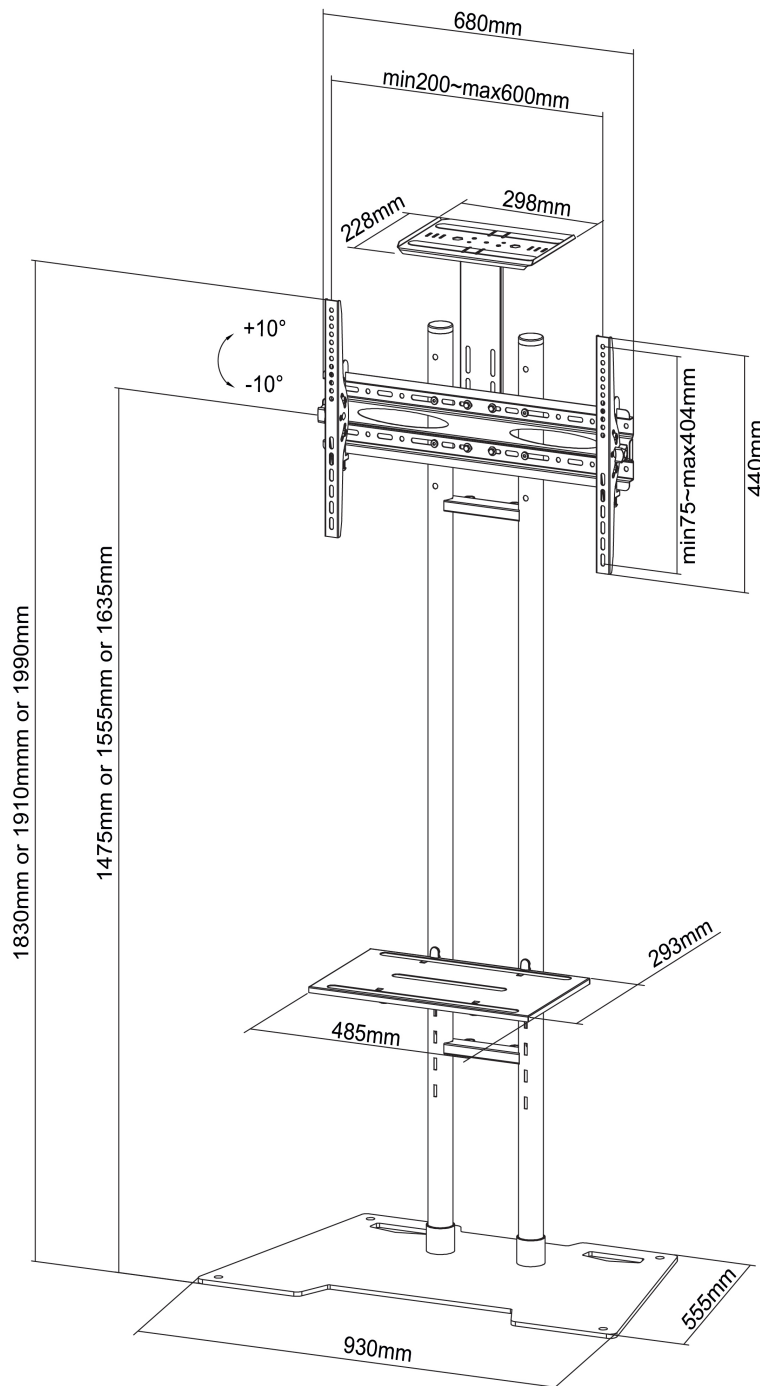

**THE BEST SUPPORT
FOR YOUR AV & IT HARDWARE**
T: +31(0)23-5478888 | E: info@newstar.eu | W: www.newstar.eu

PLASMA-M1700ES

MEUBLE NEWSTAR POUR ÉCRANS PLAT

NewStar Products Europe B.V.
Wateringweg 62/B
2031 EJ HAARLEM
THE NETHERLANDS

Phone : +31(0)23-5478888
Fax : +31(0)23-5478889
Email : info@newstar.nl
Website : www.newstar.eu

NewStar cannot be held liable for any inaccuracies and copyrights.
No part of this publication may be reproduced and/or published by print, photocopy, microfilm or in any other way, without prior written permission of NewStar Computer Products Europe BV.