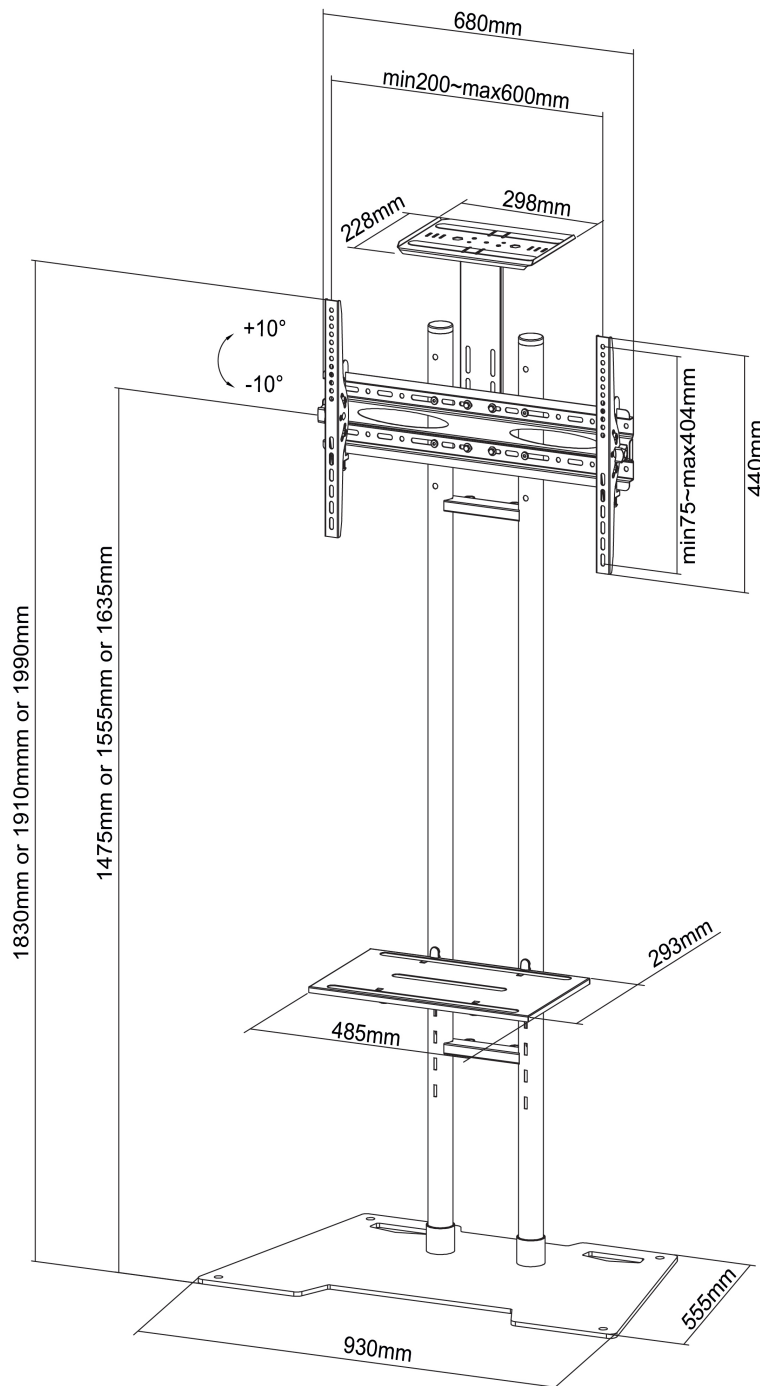

**THE BEST SUPPORT
FOR YOUR AV & IT HARDWARE**
T: +31(0)23-5478888 | E: info@newstar.eu | W: www.newstar.eu

PLASMA-M1700ES

NEWSTAR FLATSCREEN MEUBEL

NewStar Products Europe B.V.
Wateringweg 62/B
2031 EJ HAARLEM
THE NETHERLANDS

Phone : +31(0)23-5478888
Fax : +31(0)23-5478889
Email : info@newstar.nl
Website : www.newstar.eu

NewStar cannot be held liable for any inaccuracies and copyrights.
No part of this publication may be reproduced and/or published by print, photocopy, microfilm or in any other way, without prior written permission of NewStar Computer Products Europe BV.