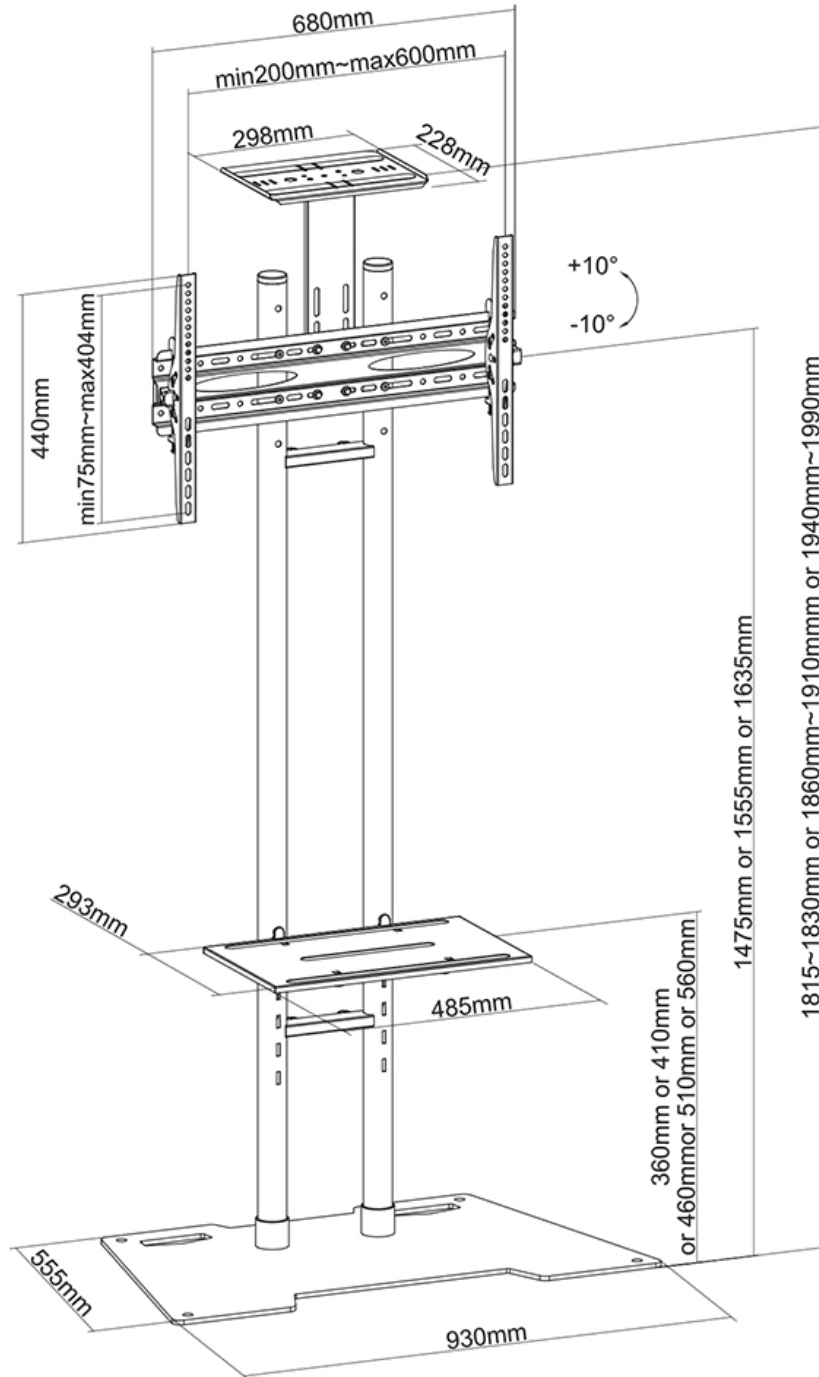

PLASMA-M1700ES

MOBILETTO NEOMOUNTS PER TV

Neomounts