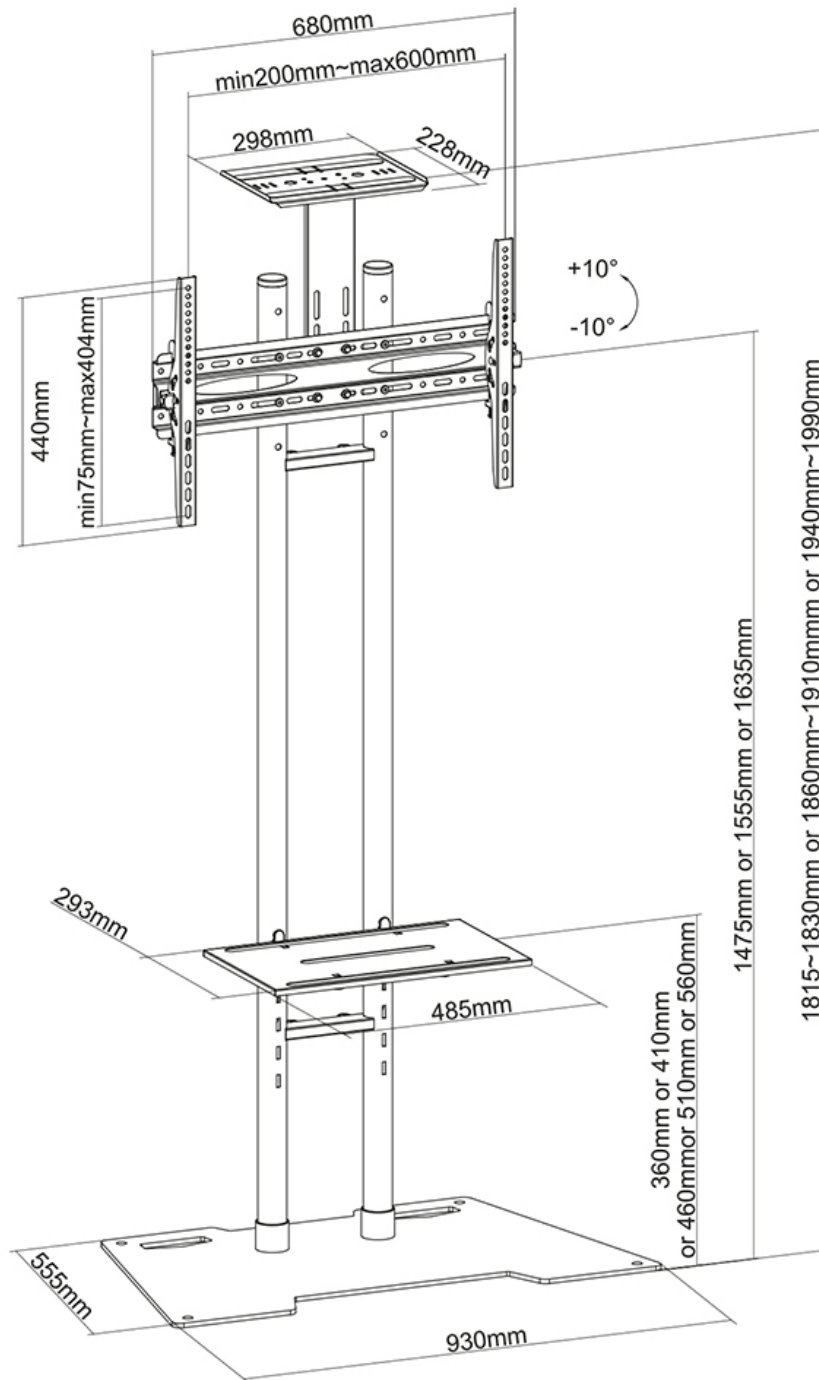

PLASMA-M1700ES

NEOMOUNTS VLOERSTEUN

Neomounts