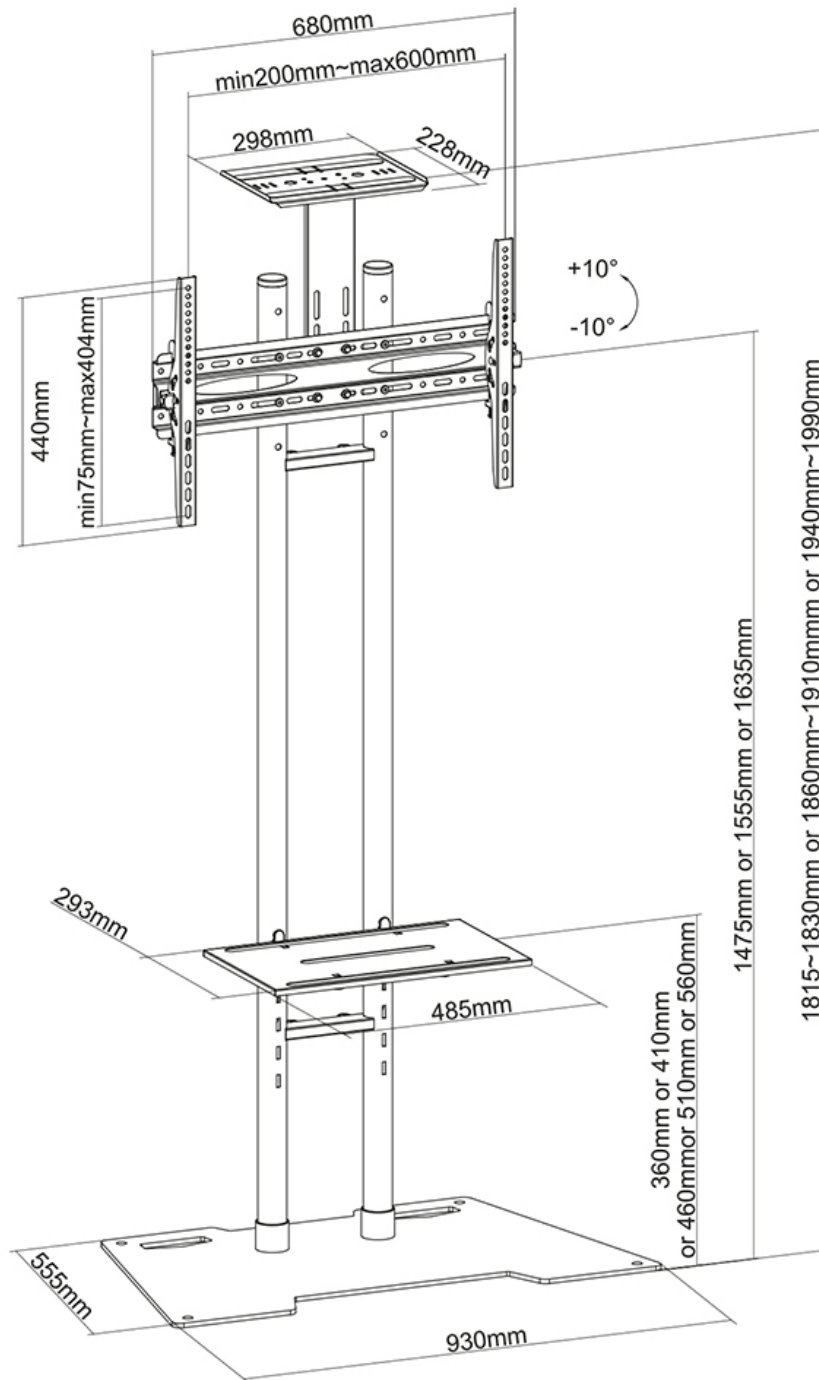

PLASMA-M1700ES

MOBILETTO NEOMOUNTS PER TV

Neomounts