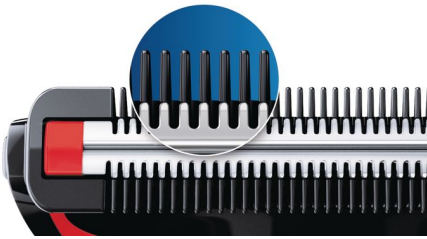

Apgrīž ķermeņa matiņus, aizsargā ādu Pat jutīgās zonās

Series 1000 ir izstrādāts īpaši ķermenim atšķirībā no citiem manuālajiem vai elektriskajiem rīkiem, kas paredzēti sejas kopšanai. Tam ir unikāla ādas aizsardzības sistēma, kompakta konstrukcija, lieliski piemērota izmantošanai uz mazākām, jutīgākām zonām vai atrodoties ceļā.

Saudzīgs pret ādu

- Aizsargājiet ādu, apgrīžot līdz 0,5 mm
- Apgrīžiet matiņus jebkurā virzienā ar 3 mm ķemmi

Vienkārša lietošana

- Iekļauta viena AA baterija, līdz 2 mēnešus ilga lietošana
- Viegla tīrīšana un iespēja izmantot dušā
- Ergonomisks rokturis maksimālai kontrolei
- Ar dušas vadu vieglai glabāšanai

Kalpo ilgi

- 2 gadu garantija, nav jāēļļo

reddot award 2016
winner

Izceltie produkti

Ādas aizsardzības sistēma

Unikāla ādas aizsardzības sistēma aizsargā pat jutīgākās ķermeņa zonas, ļaujot komfortabli apgriezt matiņus līdz 0,5 mm garumā bez tiešas saskares starp asmeņu aso malu un ādu.

Divvirzienu trimmeris un ķemme

Unikāla konstrukcija ar divvirzienu trimmeri un 3 mm ķemmi, šis rīks ļauj satvert un nogriezt matiņus pat tad, ja tie aug dažādos virzienos. Biezākiem matiņiem ieteicams veikt iepriekšēju apgriešanu ar ķemmi.