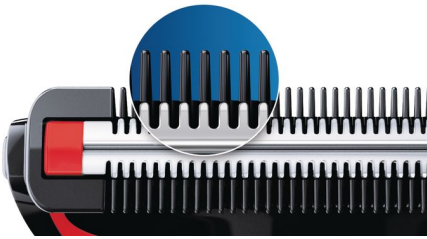

Esiletõstetud tooted

Naha kaitsesüsteem

Ainulaadne naha kaitsesüsteem kaitses ka kõige tundlikumaid kehapiirkondi, võimaldades piirata karvu isegi 0,5 mm pikkusega, kartmata terasvade ja naha otsest kokkupuudet.