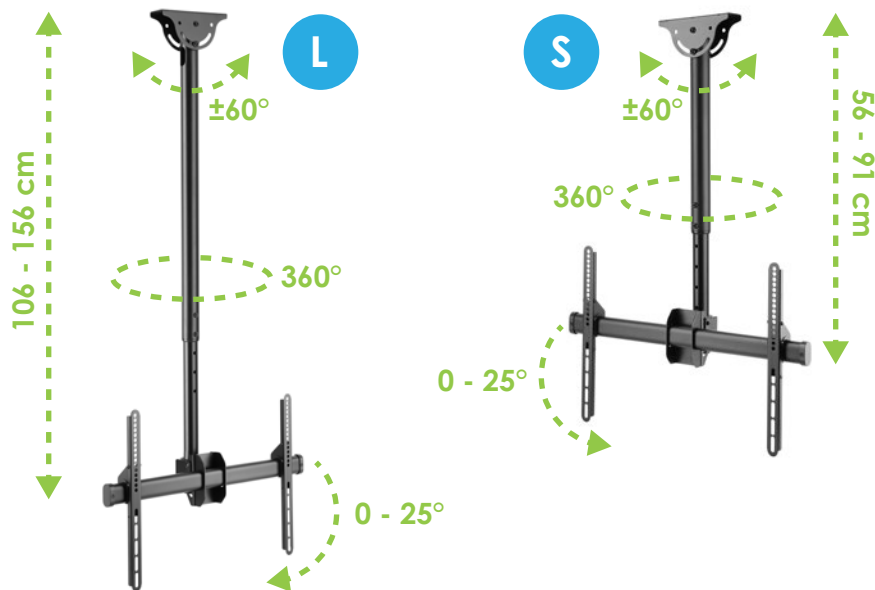

Supporto telescopico universale a soffitto per TV 37"-70"

Caratteristiche:

- ▶ Staffa da soffitto full-motion per TV 37-70"
- ▶ Supporta VESA max 600 x 400 mm
- ▶ Massimo peso supportato: 50 kg
- ▶ Inclinazione braccio da 0° a -25°
- ▶ Rotazione: 360°
- ▶ Barra estensibile con regolazione da 56 a 91 cm per ICA-CPLB 946S / da 106 a 156 cm per ICA-CPLB 946L
- ▶ Piastra inclinabile per applicazioni a soffitto piano e a spiovente
- ▶ Consente agli schermi di essere inclinati verso il basso o ruotati senza attrezzi
- ▶ Regolabile in altezza per un perfetto posizionamento TV
- ▶ Una canale di gestione dei cavi mantiene i cavi nascosti ed organizzati
- ▶ Materiale: acciaio, superficie verniciata a polvere

Contenuto della confezione:

- ▶ Supporto a soffitto per TV
- ▶ Materiale di montaggio
- ▶ Manuale utente

37''-70''

50 kg

600x400
max

VESA

Gestione
cavi

Sloping
Ceiling

Colori disponibili:

nero

ICA-CPLB 946S

Distanza massima
dal muro: 910 mm
Barcode: 8057685309340

ICA-CPLB 946L

Distanza massima
dal muro: 1560 mm
Barcode: 8057685309340