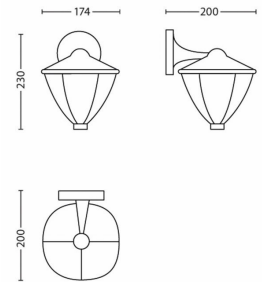

PHILIPS
myGarden
Nástěnné svítidlo
Robin
bílá
LED