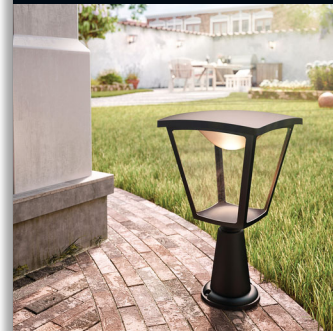

Udržitelné řešení osvětlení

- Vysoce kvalitní světlo LED
- Společnost Philips nabízí 5letou záruku na modul LED a vinutí
- Úspora energie
- Hřejivé bílé světlo
- Dlouhá životnost až 15 let

Philips myGarden
Stojanové/sloupové

Cottage

černá
LED

myGarden