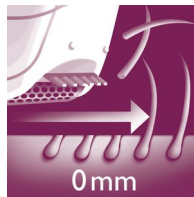

### Capac pentru zone sensibile

Acest epilator dispune de un capac pentru zone sensibile. Adaptat specific pentru pielea mai sensibilă, permițând epilarea fină în zonele delicate

### Discuri ceramice texturate

Acest epilator dispune de discuri ceramice texturate pentru îndepărtarea delicată chiar și a celor mai fine fire de păr

### Cap de ras cu pieptene

Capul de radere detașabil urmărește perfect contururile zonei inghinale sau axiale pentru o radere precisă și fină. Dispune de pieptene pentru tuns.