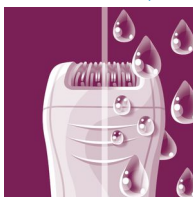

Utilizare umedă și uscată

Pentru o utilizare confortabilă în timpul rutinei tale de la duș sau în timp ce vizionezi un program TV.