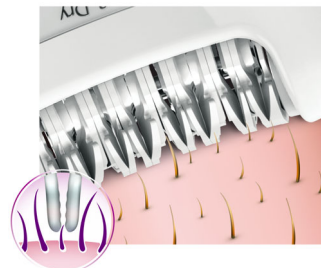

### Leveä epilointipää

Erittäin leveä epilointipää irrottaa entistä enemmän ihokarvoja yhdellä vedolla, ja saat kestäväen sileän tuloksen muutamassa minuutissa.

### Herkkien ihoalueiden suojus

Epilaattorissa on herkkien ihoalueiden suojus. Se sopii erityisesti herkälle iholle ja hellävaraiseen epilointiin herkkillä ihoalueilla.

### Kuviolliset keraamiset levyt

Tämän epilaattorin kuviolliset keraamiset levyt irrottavat hellävaraisesti lyhyimmätkin ihokarvat.