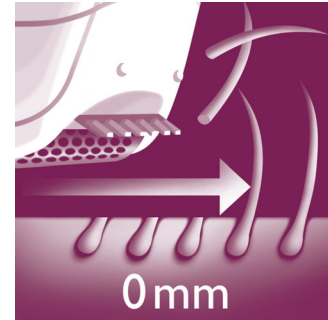

### Herkkien ihoalueiden suojus

Epilaattorissa on herkkien ihoalueiden suojus. Se sopii erityisesti herkälle iholle ja hellävaraiseen epilointiin herkkillä ihoalueilla.

### Kuviolliset keraamiset levyt

Tämän epilaattorin kuviolliset keraamiset levyt irrottavat hellävaraisesti lyhyimmätkin ihokarvat.

### Ajopää, jossa kampa

Irrotettava ajopää myötäilee täydellisesti bikinirajan tai kainaloiden muotoja ja ajaa karvat tarkasti. Mukana myös ohjauskampa.