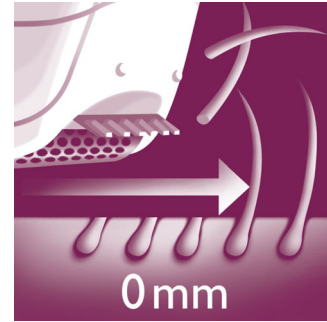

### Adaptador para zonas sensibles

Esta depiladora tiene un adaptador para zonas sensibles, adaptado específicamente para las pieles más sensibles y que permite depilar suavemente las zonas delicadas

### Discos de textura cerámica

Esta depiladora tiene discos con textura cerámica para eliminar suavemente incluso el vello más fino

### Cabezal de afeitado con peine-guía

Cabezal de afeitado desmontable que sigue perfectamente los contornos de la línea del bikini o las axilas para conseguir un afeitado apurado y suave. Se incluye un peine-guía.