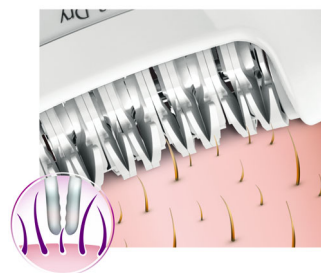

### Sistema de estiramiento de la piel

Es una innovadora función que mantiene estirada la piel mientras se pasa el cabezal de depilación. Es el preferido de las mujeres para una depilación menos dolorosa\*\*

### Uso en seco y en húmedo

Para un uso cómodo mientras te duchas o ves la televisión.

### Adaptador para zonas sensibles

Esta depiladora tiene un adaptador para zonas sensibles, adaptado específicamente para las pieles más sensibles y que permite depilar suavemente las zonas delicadas

### Discos de textura cerámica

Esta depiladora tiene discos con textura cerámica para eliminar suavemente incluso el vello más fino