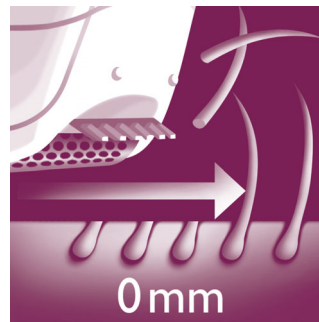

Napínač pokožky

Inovativní prvek, který udržuje při přejíždění epilační hlavou kůži napnutou a ženy mu dávají přednost kvůli méně bolestivé epilaci**

Bezdrátová

Až 40 minut bezdrátové epilace a rychlé nabíjení po dobu 1 hodiny.

1360 pohybů pinzety za sekundu

Rychlá a účinná epilace díky více než 1300 pohybům pinzety za sekundu.

Mokrý a suchý použití

Pro pohodlné použití při sprchování nebo při sledování televize.

Nástavec pro citlivé oblasti

Tento epilátor má nástavec pro citlivé oblasti. Je určen zejména pro citlivější pokožku, umožňuje jemnou epilaci v citlivých oblastech

Tvarované keramické disky

Tento epilátor má kotouče s keramickým povrchem, které šetrně odstraňují i ty nejmenší chloupky

Holicí hlava se hřebenem

Odpojitelná holicí hlava dokonale kopíruje kontury vaší linie bikin či podpaží a zanechává je dokonale a hladce oholené. Je vybavena zastříhávacím hřebenem.

Inteligentní pinzeta