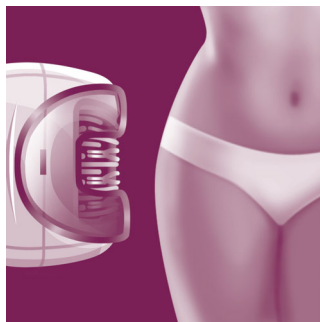

Pohodlná epilace

- Mokrý či suchý použití ve sprše i mimo ni.
- Díky napínači pokožky je kůže při epilaci rovná a pevná
- Bezdrátová

Řešení pro citlivé partie

- Nástavec pro citlivé partie a jemnou pokožku
- Hlava dokonale kopíruje obrys těla pro hladkou epilaci
- Přídavná luxusní přenosná pinzeta se světlem a zrcátkem

1360 pohybů pinzety za sekundu

Rychlá a účinná epilace díky více než 1300 pohybům pinzety za sekundu.

Mokrý a suchý použití

Pro pohodlné použití při sprchování nebo při sledování televize.

Nástavec pro citlivé oblasti

Tento epilátor má nástavec pro citlivé oblasti. Je určen zejména pro citlivější pokožku, umožňuje jemnou epilaci v citlivých oblastech

Tvarované keramické disky

Tento epilátor má kotouče s keramickým povrchem, které šetrně odstraňují i ty nejmenší chloupky

Holicí hlava se hřebenem

Odpojitelná holicí hlava dokonale kopíruje kontury vaší linie bikin či podpaží a zanechává je dokonale a hladce oholené. Je vybavena zastříhávacím hřebenem.

Inteligentní pinzeta