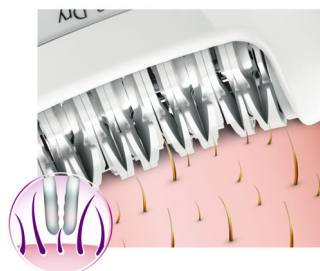

Pohodlná epilace

- Mokrý či suchý použití ve sprše i mimo ni.
- Díky napínači pokožky je kůže při epilaci rovná a pevná
- Bezdrátová

Řešení pro citlivé partie

- Nástavec pro citlivé partie a jemnou pokožku
- Hlava dokonale kopíruje obrys těla pro hladkou epilaci
- Přídavná luxusní přenosná pinzeta se světlem a zrcátkem

1360 pohybů pinzety za sekundu

Rychlá a účinná epilace díky více než 1300 pohybům pinzety za sekundu.

Mokrý a suchý použití

Pro pohodlné použití při sprchování nebo při sledování televize.

Nástavec pro citlivé oblasti

Tento epilátor má nástavec pro citlivé oblasti. Je určen zejména pro citlivější pokožku, umožňuje jemnou epilaci v citlivých oblastech

Tvarované keramické disky

Tento epilátor má kotouče s keramickým povrchem, které šetrně odstraňují i ty nejmenší chloupky

Holicí hlava se hřebenem

Odpojitelná holicí hlava dokonale kopíruje kontury vaší linie bikin či podpaží a zanechává je dokonale a hladce oholené. Je vybavena zastříhávacím hřebenem.

Inteligentní pinzeta