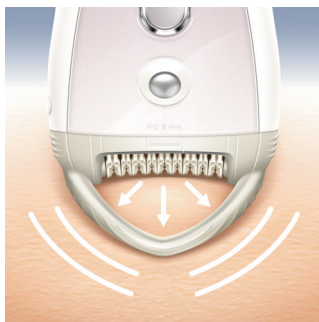

Pohodlná epilace

- Mokrý či suchý použití ve sprše i mimo ni.
- Díky napínači pokožky je kůže při epilaci rovná a pevná
- Bezdrátová

Řešení pro citlivé partie

- Nástavec pro citlivé partie a jemnou pokožku
- Hlava dokonale kopíruje obrys těla pro hladkou epilaci
- Přídavná luxusní přenosná pinzeta se světlem a zrcátkem

asimpleswitch.com

PHILIPS

Přednosti

Široká epilační hlava

Naše mimořádně široká epilační hlava vám poskytne optimální odstranění chloupků jedním tahem a zajistí dlouhotrvající výsledky v podobě dokonale hladké pokožky během několika minut.

Napínač pokožky

Inovativní prvek, který udržuje při přejíždění epilační hlavou kůži napnutou a ženy mu dávají přednost kvůli méně bolestivé epilaci**

Bezdrátová

Až 40 minut bezdrátové epilace a rychlé nabíjení po dobu 1 hodiny.

1360 pohybů pinzety za sekundu

Rychlá a účinná epilace díky více než 1300 pohybům pinzety za sekundu.

Mokrý a suchý použití

Pro pohodlné použití při sprchování nebo při sledování televize.

Nástavec pro citlivé oblasti