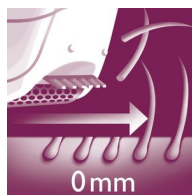

Napínač pokožky

Inovativní prvek, který udržuje při přejíždění epilační hlavou kůži napnutou a ženy mu dávají přednost kvůli méně bolestivé epilaci**

Bezdrátová

Až 40 minut bezdrátové epilace a rychlé nabíjení po dobu 1 hodiny.

1360 pohybů pinzety za sekundu

Rychlá a účinná epilace díky více než 1300 pohybům pinzety za sekundu.

Mokrě a suché použití

Pro pohodlné použití při sprchování nebo při sledování televize.

Nástavec pro citlivé oblasti

Tento epilátor má nástavec pro citlivé oblasti. Je určen zejména pro citlivější pokožku, umožňuje jemnou epilaci v citlivých oblastech

Tvarované keramické disky

Tento epilátor má kotouče s keramickým povrchem, které šetrně odstraňují i ty nejmenší chloupky

Holicí hlava se hřebenem

Odpojitelná holicí hlava dokonale kopíruje kontury vaší linie bikin či podpaží a zanechává je dokonale a hladce oholeně. Je vybavena zastříhávacím hřebenem.

Inteligentní pinzeta