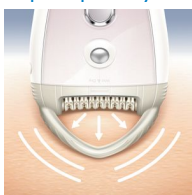

Pohodlná epilace

- Díky napínači pokožky je kůže při epilaci rovná a pevná
- Bezdrátová

- Mokrý či suchý použití ve sprše i mimo ni.

Řešení pro citlivé partie

- Nástavec pro citlivé partie a jemnou pokožku
- Hlava dokonale kopíruje obrys těla pro hladkou epilaci
- Přídavná luxusní přenosná pinzeta se světlem a zrcátkem

PHILIPS

Vlastnosti

Široká epilační hlava

Naše mimořádně široká epilační hlava vám poskytne optimální odstranění chloupků jedním tahem a zajistí dlouhotrvající výsledky v podobě dokonale hladké pokožky během několika minut.

Napínač pokožky

Inovativní prvek, který udržuje při přejíždění epilační hlavou kůži napnutou a ženy mu dávají přednost kvůli méně bolestivé epilaci**

Bezdrátová

Až 40 minut bezdrátové epilace a rychlé nabíjení po dobu 1 hodiny.

Holicí hlava se hřebenem

Odpojitelná holicí hlava dokonale kopíruje kontury vaší linie bikin či podpaží a zanechává je dokonale a hladce oholeně. Je vybavena zastříhávacím hřebenem.

Inteligentní pinzeta