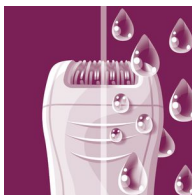

PHILIPS

Vlastnosti

Široká epilační hlava

Naše mimořádně široká epilační hlava vám poskytne optimální odstranění chloupků jedním tahem a zajistí dlouhotrvající výsledky v podobě dokonale hladké pokožky během několika minut.

Napínač pokožky

Inovativní prvek, který udržuje při přejíždění epilační hlavou kůži napnutou a ženy mu dávají přednost kvůli méně bolestivé epilaci**

Bezdrátová

Až 40 minut bezdrátové epilace a rychlé nabíjení po dobu 1 hodiny.

1360 pohybů pinzety za sekundu

Rychlá a účinná epilace díky více než 1300 pohybům pinzety za sekundu.

Mokrě a suché použití

Pro pohodlné použití při sprchování nebo při sledování televize.

Nástavec pro citlivé oblasti

Holicí hlava se hřebenem

Odpojitelná holicí hlava dokonale kopíruje kontury vaší linie bikin či podpaží a zanechává je dokonale a hladce oholeně. Je vybavena zastříhávacím hřebenem.

Inteligentní pinzeta