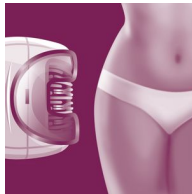

Precíziós sapka

Az epilátor precíziós sapkával rendelkezik. Ez a különösen érzékeny bőrre tervezett sapka finomabb szörtelenítést tesz lehetővé az érzékeny területeken is