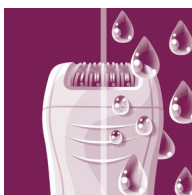

Nedves és száraz használatra egyaránt

Kényelmes epilálás zuhanyzás vagy tévézés közben.