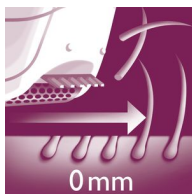

### Nedves és száraz használatra egyaránt

Kényelmes epilálás zuhanyzás vagy tévézés közben.

### Precíziós sapka

Az epilátor precíziós sapkával rendelkezik. Ez a különösen érzékeny bőrre tervezett sapka finomabb szörtelenítést tesz lehetővé az érzékeny területeken is

### Kerámiatárcsák

Az epilátor kerámiatárcsákkal rendelkezik, melyek gyengéden eltávolítják még a puha szőrszálakat is

### Fésűvel ellátott borotvafej

A levehető borotvafej tökéletesen követi bikinivonalának vagy hónaljának vonalait, alaposabb és gyengédebb borotválkozást nyújtva. Fésűtartozékkal rendelkezik.