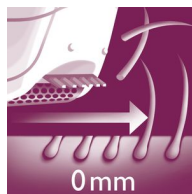

### Обмежуюча насадка для чутливих ділянок

Цей епілятор має обмежуючу насадку для чутливих ділянок. Її спеціально адаптовано для більш чутливої шкіри – для лагідної епіляції делікатних місць

### Керамічні текстурні диски

Цей епілятор має керамічні текстурні диски для лагідного видалення навіть найтоншого волосся

### Бритвена головка із гребінцем

Зйомна бритвена головка ідеально повторює контури лінії бікіні або пахв для ретельного і гладкого гоління. Постачається із тримером-гребінцем.