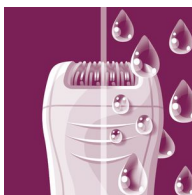

Для вологого і сухого використання

Для комфортного використання під час перебування у душі або перегляду телевізора.