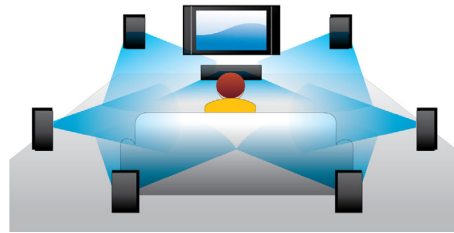

Dolby TrueHD

Dolby TrueHD ger bästa tänkbara ljud från Blu-ray-skivorna. Det återgivna ljudet är nästan omöjligt att särskilja från den ursprungliga studioinspelningen. Det innebär att du hör vad de som skapade musiken avsåg att du skulle höra. Med Dolby TrueHD får du den ultimata upplevelsen med ditt hemunderhållningssystem.