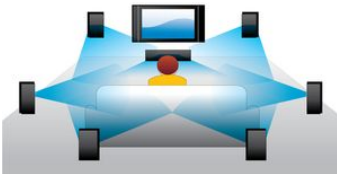

[Ligue e aprecie todo o seu entretenimento](#)

- Veja vídeos do YouTube directamente no seu televisor* de ecrã grande

PHILIPS

Características

Reprodução de discos Blu-ray

Os discos Blu-ray podem armazenar dados em alta definição, assim como imagens de resolução 1920 x 1080 (alta definição completa). As cenas ganham vida graças à riqueza dos pormenores, à fluidez dos movimentos e à nitidez das imagens. Este formato reproduz ainda som surround descomprimido, pelo que a sua experiência sonora é extraordinariamente realista. A elevada capacidade de armazenamento dos discos Blu-ray permite ainda desfrutar de uma série de possibilidades interactivas. A navegação fácil durante a reprodução e outras funcionalidades, por exemplo menus sobrepostos, confere uma nova dimensão ao entretenimento em casa.

Certificação DivX Plus HD

O DivX Plus HD no seu leitor de Blu-ray e/ou leitor de DVD oferece a tecnologia DivX mais avançada para que desfrute de vídeos e filmes em HD, directamente da Internet para o seu HDTV da Philips ou PC. O DivX Plus HD suporta a reprodução de conteúdos DivX Plus (vídeo H.264 HD com áudio AAC de alta qualidade num ficheiro MKV de formato container), bem como as versões anteriores de vídeo DivX até 1080p. DivX Plus HD para vídeo digital verdadeiramente HD.

Dolby TrueHD

O Dolby TrueHD oferece-lhe o melhor som a partir dos seus discos Blu-ray. O som reproduzido é praticamente indistinguível do som de um estúdio de gravação, para ouvir exactamente aquilo que os artistas tinham em mente. O Dolby TrueHD completa a sua experiência de entretenimento em alta definição.