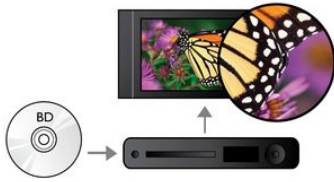

Leitor de Blu-ray/ DVD

- Netflix e Youtube
- USB 2.0, Media Link
- Aumento da resolução de vídeo DVD

[BDP2300/12](#)

Ligue-se a entretenimento premium online

com Netflix e YouTube

Com o BDP2300, os filmes têm a melhor imagem de sempre. São fornecidas imagens incrivelmente nítidas em Full HD 1080p de discos Blu-ray e o aumento de resolução do DVD oferece uma qualidade de vídeo próxima da Alta Definição. Desfrute do melhor da Internet no seu televisor com o Netflix e o YouTube

Ouçá mais

- Dolby TrueHD para som de alta fidelidade
- Saída DTS 2.0 Digital

[Veja mais](#)

- Reprodução de discos Blu-ray para imagens nítidas em Full HD a 1080p
- Certificação DivX Plus HD para reprodução de DivX em alta definição
- Aumento da resolução de vídeo DVD até 1080p via HDMI para imagens com qualidade próxima de HD
- Netflix - transmissão de episódios de TV e filmes através da Internet

[Ligue e aprecie todo o seu entretenimento](#)

- Veja vídeos do YouTube directamente no seu televisor* de ecrã grande

PHILIPS

Características

Reprodução de discos Blu-ray

Os discos Blu-ray podem armazenar dados em alta definição, assim como imagens de resolução 1920 x 1080 (alta definição completa). As cenas ganham vida graças à riqueza dos pormenores, à fluidez dos movimentos e à nitidez das imagens. Este formato reproduz ainda som surround descomprimido, pelo que a sua experiência sonora é extraordinariamente realista. A elevada capacidade de armazenamento dos discos Blu-ray permite ainda desfrutar de uma série de possibilidades interactivas. A navegação fácil durante a reprodução e outras funcionalidades, por exemplo menus sobrepostos, confere uma nova dimensão ao entretenimento em casa.