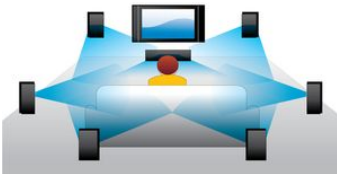

Dolby TrueHD

Dolby TrueHD ger bästa tänkbara ljud från Blu-ray-skivorna. Det återgivna ljudet är nästan omöjligt att särskilja från den ursprungliga studioinspelningen. Det innebär att du hör vad de som skapade musiken avsåg att du skulle höra.

specifikationer

Tänk på att det här är en broschyr före försäljning. Innehållet i den här broschyren är korrekt så vitt vi känner till enligt ovan nämnda datum och land. Innehållet i den här broschyren kan komma att ändras utan föregående meddelande. Philips tar inget ansvar för innehållet i den här broschyren.

Bild/visning

Bildförhållande	16:9 21:9 4:3
Bildförbättring	HD (720p, 1080i, 1080p) Progressive Scan Förbättrad videoupplösning

Ljud

Ljuförbättring	Nattläge
Ljudsystem	Dolby Digital Plus Dolby True HD DTS 2.0 + digital utgång

Med Dolby TrueHD får du den ultimata upplevelsen med ditt hemunderhållningssystem.