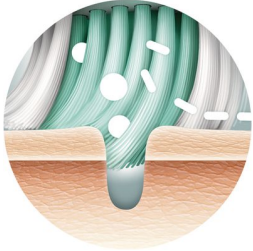

### To viegli iekļaut pašreizējā ikdienas ādas kopšanā

- Philips Visa Pure Essential iespējams izmantot dušā
- Statīvs uzlādē Philips Visa Pure Essential ierīci, kad tā ir pievienota
- 30 minūšu darbības laiks bez vada, 6 stundu uzlāde

## Efektīva un maiga tīrīšana

VisaPure Anti-Blemish sukai ir plāni un gari sari, kas labāk piekļūst porām, lai attaukotu un likvidētu mirušās ādas šūnas, kas var aizsprostot poras.