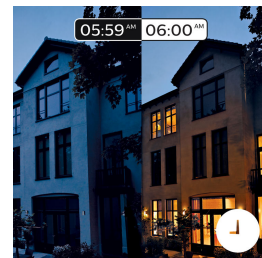

Timer ganz nach Deinen Bedürfnissen

Über die Programmierungsfunktion in der Philips Hue App kannst Du Deine Philips Hue Leuchten den Anschein erwecken, als wärest Du zu Hause. Lege eine Einschaltzeit fest, damit das Licht eingeschaltet ist, wenn Du nach Hause kommst. Du kannst sogar die Beleuchtung in den einzelnen Räumen zu unterschiedlichen Zeiten steuern. Und natürlich kannst Du das Licht abends nach und nach ausschalten, sodass Du Dich nie wieder fragen musst, ob Du das Licht angelassen hast. Für diese Funktion ist eine Verbindung mit der Philips Hue Bridge erforderlich.