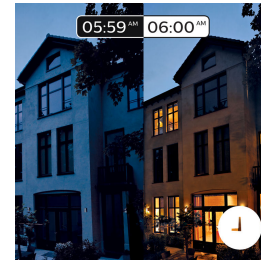

Časovače pro vaše pohodlí

Díky osvětlení Philips Hue se pomocí funkce rozvrhu v aplikaci Philips Hue můžete tvářit, že jste doma, i když nejste. Nastavte světla tak, aby se zapnula v předvolený čas, takže při vašem návratu domů budou svítit. Můžete také nastavit, aby se v různých místnostech světla zapínala v různé denní doby. A v noci je samozřejmě možné světla nastavit tak, aby se postupně zhasínala, takže se nebudete muset nikdy bát, jestli jste někde nenechali rozsvíceno. Tato funkce vyžaduje propojení s můstkem Philips Hue.