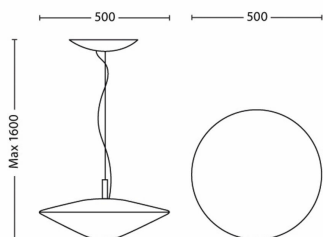

Světlo pro vaše chvílky

Stropní svítidlo Philips Hue Phoenix nabízí stmívatelné světlo LED od hřejivého tónu až po chladný, takže se snadno sladí s okamžiky vašeho dne. Můžete je připojit k domácí síti Wi-Fi prostřednictvím Hue Bridge (není součástí balení) a poté snadno ovládat pomocí chytrého zařízení.

Světlo pro vaše chvílky

- Uvolněte se, čtěte si, soustředte se a dobijte energii díky světelným schémátům
- Ztlumení bez nutnosti instalace
- Ovládejte světla podle svých představ
- Vytvořte si své prostředí s osvětlením v barvě od teplé bílé po studené denní světlo
- Chytré ovládání doma i mimo domov
- Nastavte si časovač pro své pohodlí
- Vyžaduje můstek nebo přepínač
- Vstávejte a chodte spát přirozeně

Vysoce kvalitní osvětlení a design

- Vysoký světelný výkon
- 3D textura pro dynamický efekt