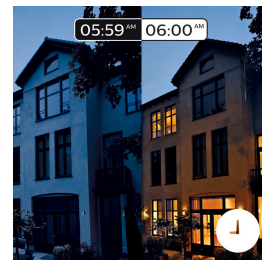

Temporizadores según tus preferencias

La función de programación de horarios de Philips Hue app te permitirá simular que te encuentras en casa aunque no sea así. Configura las luces para que se enciendan a una hora concreta y para encontrarlas encendidas cuando llegues a casa. También podrás configurar que las habitaciones se iluminen a horas diferentes. Y, por supuesto, podrás configurar las luces para que se apaguen progresivamente de noche y puedas despreocuparte por completo. Esta función requiere la conexión con el Philips Hue bridge.