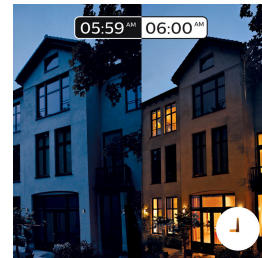

Temporizadores según tus preferencias

La función de programación de horarios de Philips Hue app te permitirá simular que te encuentras en casa aunque no sea así. Configura las luces para que se enciendan a una hora concreta y para encontrarlas encendidas cuando llegues a casa. También podrás configurar que las habitaciones se iluminen a horas diferentes. Y, por supuesto, podrás configurar las luces para que se apaguen progresivamente de noche y puedas despreocuparte por completo. Esta función requiere la conexión con el Philips Hue bridge.