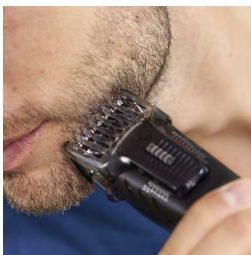

Pente para barba

Atinja o comprimento desejado ao aparar sua barba, travando o ajuste no tamanho adequado. O pente para barba cheia/por fazer oferece 18 posições de comprimento entre 1 mm e 18 mm, com exatamente 1 mm entre cada ajuste.