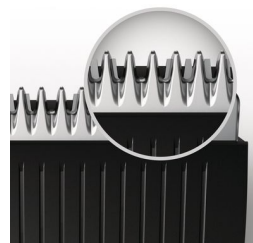

Lâminas confortáveis para a pele

Obtenha uma aparagem suave com alto desempenho. As lâminas autoafiadoras e feitas de aço cromado proporcionam um desempenho duradouro. Seus pentes e pontas arredondadas garantem um contato suave e seguro com sua pele.

asimpleswitch.com

Selo Verde da Philips

Produto Verde Philips, com EcoDesign aprovado internacionalmente e com auditoria KPMG. Os Produtos Verdes da Philips podem reduzir custos, o consumo de energia e as emissões de CO₂. Como? Eles oferecem melhorias ambientais significativas em uma ou mais áreas Philips Verde — Eficiência energética, Embalagens, Substâncias perigosas, Peso, Reciclagem e descarte e Confiabilidade durante o período de vida útil. Obtenha mais informações sobre produtos verdes