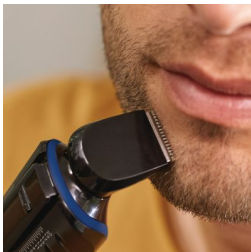

Aparador de detalhes

Crie linhas finas, contornos e detalhes para definir ou mudar seu estilo.