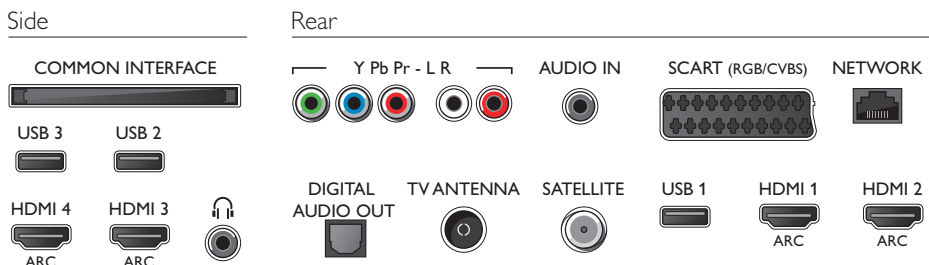

Connections

Data apariției 2018-04-25

Versiune: 9.0.1

12 NC: 8670 001 23896
EAN: 87 18863 00339 8

© 2018 Koninklijke Philips N.V.
Toate drepturile rezervate.

Specificațiile pot fi modificate fără preaviz. Mărcile comerciale sunt proprietatea Koninklijke Philips N.V. sau a deținătorilor lor legali.

www.philips.com

* Părinții trebuie să își monitorizeze copiii în timpul vizionărilor 3D și să se asigure că nu resimt niciun disconfort de tipul celor menționate mai sus. Vizionarea 3D nu este recomandată pentru copiii cu vârsta mai mică de 6 ani, deoarece sistemul lor vizual nu este încă dezvoltat complet.

* EPG și vizibilitatea curentă (până la 8 zile) depind de țară și de operator.

* Ofertele aplicației Android variază în funcție de țară. Pentru mai multe detalii, vizitează magazinul local Google Play.

* Consum de energie în kWh pe an, conform consumului televizorului pentru 4 ore de funcționare pe zi, timp de 365 zile. Consumul real de energie variază în funcție de modul în care este utilizat televizorul.

* Televizorul suportă recepția DVB de emisiuni 'Free to air'. Este posibil ca anumiți operatori DVB să nu fie suportați. Poți găsi o listă actualizată în secțiunea Întrebări frecvente pe site-ul de asistență Philips. Pentru unii operatori, se cere acces condiționat și abonament. Pentru informații suplimentare, contactează-ți operatorul.

* (Philips) compatibil numai cu dispozitive specifice de redare Philips.

* Funcționalitatea Google Cast depinde de aplicațiile și dispozitivele compatibile cu Google Cast. Pentru mai multe detalii, vizitează pagina de produse Google Cast.

* Aplicația Philips TV Remote și funcțiile corelate variază în funcție de modelul de televizor, operator și țară, precum și de modelul dispozitivului inteligent și sistemul de operare. Pentru mai multe detalii, vizitează: www.philips.com/TVRemoteapp.

* Ofertele aplicației Smart TV variază în funcție de modelul de televizor și țară. Pentru mai multe detalii, vizitează: www.philips.com/smartv.

* Înregistrare USB numai pentru canale digitale, înregistrările pot fi limitate de protecția împotriva transmiterii (CI+). Se pot aplica restricții în funcție de canal și țară.