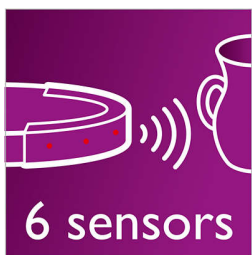

Infračervené snímače

6 sensors

Nový robotický vysavač společnosti Philips je vybaven 6 infračervenými snímači, které slouží k detekci a vyhýbání se překážkám, jako jsou stěny, lampy či kabely, takže vaše podlahy uklízí opatrně. Ve výsledku si můžete užívat čistého domova bez vlastního přičinění.